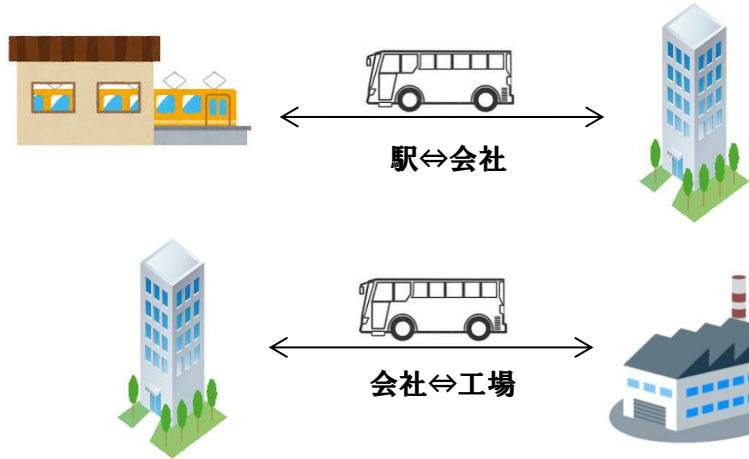

企業各位

企業送迎バス承ります

駅から離れた会社の往復送迎等 お困りではないですか？

※その他、目的に応じた運行プランをご提案致します。

料金は お問合せください

企業送迎の導入の検討

- 専属の運転手さんを雇う人件費や諸経費の負担削減！
- 車両の整備や管理負担の軽減！
- バスの駐車スペースの必要なし！
- 万一の事故やトラブルの時の心配なし！

グループ企業

SBS 株式会社 泉州物流サービス

Tel 072-230-0227 Fax 072-239-7578

〒599-8247 大阪府堺市中区東山1108番地

DTO 大阪トランスポート 株式会社

Tel 072-239-7577 Fax 072-239-7578

鋼材や海上コンテナをはじめ、
どんな荷物も“敬客愛品”の心で運びます。
安全輸送をモットーに
社員一人一人が飛躍を目指しています。

当社貸切バスの種類