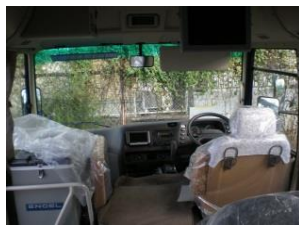

企業送迎の導入の検討

- 専属の運転手さんを雇う人件費や諸経費の負担削減！
- 車両の整備や管理負担の軽減！
- バスの駐車スペースの必要なし！
- 万一の事故やトラブルの時の心配なし！